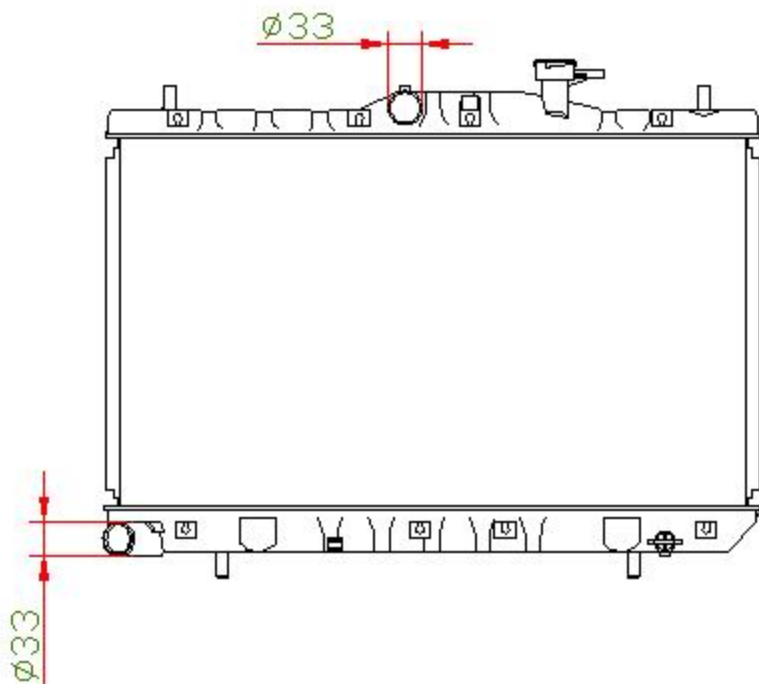

21070

CARTYPE: ACCENT'95-99 MT

CORE SIZE: PA335\*628\*16

CORE SIZE:

OEM:

DPI:

CARTON:67.5\*12\*55.5

TANK SIZE: 649.5\*46